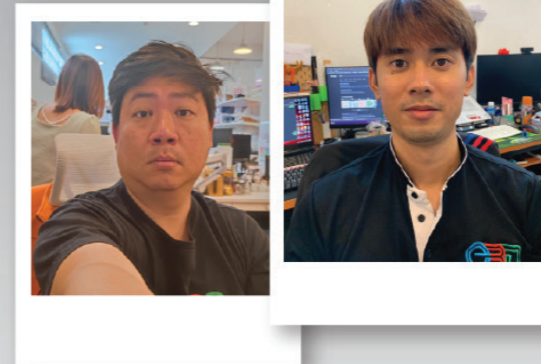

หัวสปริงแต่ง

SCAN ME!

YOUR FACE.
ใช้รูปหน้าตรง

YOUR SHIRT.
เลือกสีเสื้อ

YOUR LOGO.
ใส่โลโก้บนเสื้อ

ส่งรูปต้นฉบับ

3D MODELING & PRINTING

ไม่ใส่แว่น