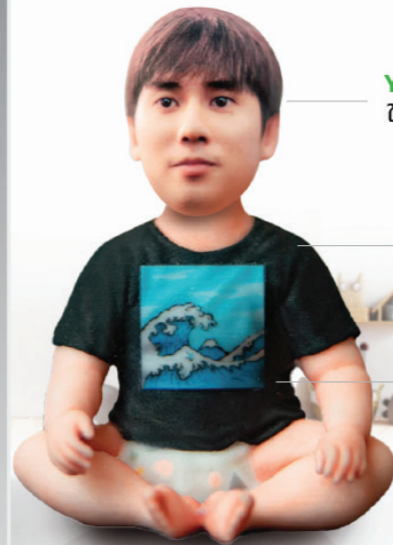

หัวสปริงแต่ง

SCAN ME!

YOUR FACE.
ใช้รูปหน้าตรง

YOUR SHIRT.
เลือกสีเสื้อ

YOUR LOGO.
ใส่โลโก้บนเสื้อ

ส่งรูปต้นฉบับ

3D MODELING & PRINTING

ไม่ใส่แว่น