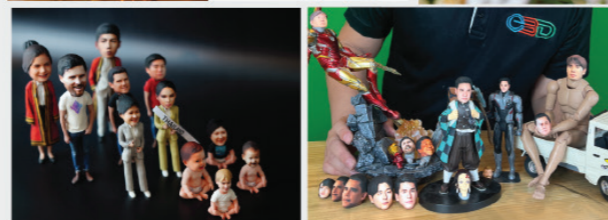

หัวสปริงแต่ง

SCAN ME!

YOUR FACE.
ใช้รูปหน้าตรง

YOUR SHIRT.
เลือกสีเสื้อ

YOUR LOGO.
ใส่โลโก้บนเสื้อ

ส่งรูปต้นฉบับ

3D MODELING & PRINTING

ไม่ใส่แว่น

ไม่มีเงา

รูปหน้าตรง

เห็นหู

ใช้เวลาผลิต 3-7 วัน

สามารถนำไปใส่ในโหล
ช่อดอกไม้ เค้กวันเกิด พักเกอร์
ตกแต่งได้ตามใจคุณ

โมเดล GiftMe
สามารถ **ขยับหัวได้ทุกตัว!**

Your **FACE**, Your **MODEL**

Model from a single photo ทำโมเดลจากรูปถ่าย 1 ใบ